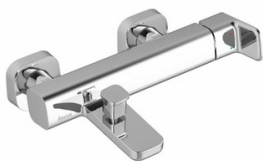

SILVER LINE

ŠTANDARDY

SANITA

silver line

UMÝVADLÁ

- Umývadlo nábytkové s otvorom Chrome 650, 650x470 mm biela
- Umývadlo s otvorom Euro Ceramic 370x180 mm biela
- Sifón umývadlový, mosadzný Easy fľašový 5/4", 32 mm chróm
- BIS Sada na upevnenie umývadiel Walraven M10x140 mm
- Ventil rohový Schell - Sanland 970580000 bez matky s gum. tesnením, s nerez sitkom 3/8"x1/2" chróm

ZÁVESNÉ WC

- závesné WC, odpad vodorovný Classic RimOff 365x510x325 mm white
- Sedátko WC duraplastové s kov. pántami Classic 360x445x51 mm biela
- Concept izolačná doska pre závesné WC, biela
- Grohe rapid SLX s integrovanou prípojkou, integrovaný regulátor prietoku, certifikované TÜV, skupina armatur I - nízka hlučnosť, izolované voči kondenzujúcej vode, pneumatický odtokový ventil - 3 režimy chodu
- Grohe - Rapid SL nástenná prípojka
- Grohe Skate Cosmopolitan S, tlačítko chróm

SANITA

silver line

VAŇA

- Vaňa plastová klasická Chrome 1700x750 mm snehovo biela
- Podpery (nohy) 75 U 75
- Vaňový odtok komplet s prepacom Click-Clack, chróm

KÚPEĽŇOVÝ RADIÁTOR

- Kúpeľňový radiátor 450

SANITA

silver line

BATÉRIE

- TD F 013.00 Umyvadlová stojanková batéria s výpusťou
- TD F 022.00/150 Vaňová nástenná batéria 150 mm
- Sprcha, sprchový set 922.00 ručná sprcha Flat M, tyč a jednozámková hadica tyč 60 cm, hadica 150mm chróm