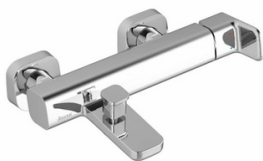

BASIC LINE

ŠTANDARDY

SANITA

basic line

UMÝVADLÁ

- Umývadlo nábytkové s otvorom Chrome 650, 650x470 mm biela
- Umývadlo s otvorom Euro Ceramic 370x180 mm biela
- Sifón umývadlový, mosadzný Easy fľašový 5/4", 32 mm chróm
- BIS Sada na upevnenie umývadiel Walraven M10x140 mm
- Ventil rohový Schell - Sanland 970580000 bez matky s gum. tesnením, s nerez sitkom 3/8"x1/2" chróm

ZÁVESNÉ WC

- závesné WC, odpad vodorovný Classic RimOff 365x510x325 mm white
- Sedátko WC duraplastové s kov. pántami Classic 360x445x51 mm biela
- Concept izolačná doska pre závesné WC, biela
- Grohe rapid SLX s integrovanou prípojkou, integrovaný regulátor prietoku, certifikované TÜV, skupina armatur I - nízka hlučnosť, izolované voči kondenzujúcej vode, pneumatický odtokový ventil - 3 režimy chodu
- Grohe - Rapid SL nástenná prípojka
- Grohe Skate Cosmopolitan S, tlačítko chróm

SANITA

basic line

VAŇA

- Vaňa plastová klasická Chrome 1700x750 mm snehovo biela
- Podpery (nohy) 75 U 75
- Vaňový odtok komplet s prepacom Click-Clack, chróm

KÚPEĽŇOVÝ RADIÁTOR

- Kúpeľňový radiátor 450

SANITA

basic line

BATÉRIE

- TD F 013.00 Umyvadlová stojanková batéria s výpusťou
- TD F 022.00/150 Vaňová nástenná batéria 150 mm
- Sprcha, sprchový set 922.00 ručná sprcha Flat M, tyč a jednozámková hadica tyč 60 cm, hadica 150mm chróm