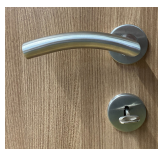

**600-900/1970, plné, výplň
vyťahčená DTD,
povrch CPL laminát
zámok BB, zárubňa drevená,
obložková s tesnením vo
farbe krídla**

Klučky

Swing

Kúpeľňa, WC
WC sada
zamykacia
klučka

BASIC LINE

VIDEOTELEFÓN

Domové telefóny Bticino/Legrand sa vyznačujú elegantnou konštrukciou, jednoduchým ovládaním a prispôbením riešenia na mieru pre každého majiteľa. Atmosféra a pohodlie moderného bývania bude zrejmé už pri vchodových dverách.